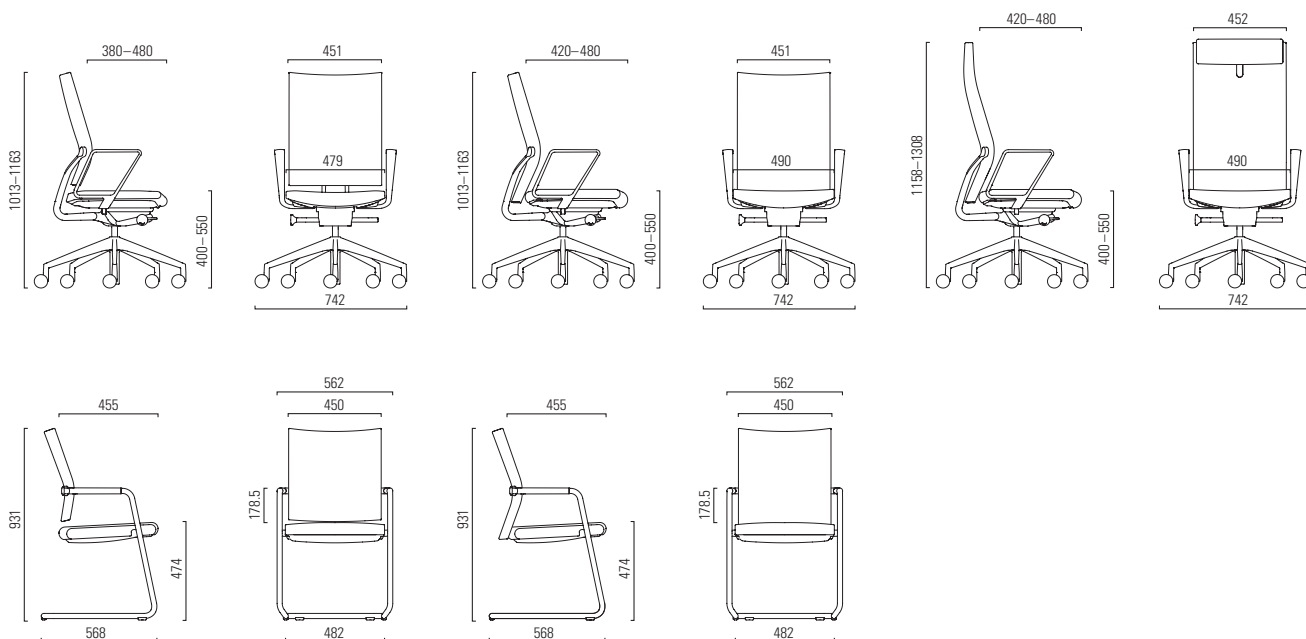

Diagon

Design: Burkhard Vogtherr

girsberger

Diagon

*Armlehenträger Kunststoff schwarz
Support d'accoudoir matière synthétique noir
Supporto di bracciolo plastica nera

Ausführungen Exécutions Modelli

Sitz Assise Seduta				
5	Mechanik synchron Mécanisme synchrone Meccanismo sincrono Sitzhöhenverstellung 150 mm Réglage de la hauteur d'assise 150 mm Regolazione dell'altezza di seduta 150 mm Sitztiefenverstellung 100 mm (Rücken Standard) Réglage de la profondeur d'assise 100 mm (dossier standard) Regolazione della profondità di seduta 100 mm (schienale standard)	●	●	
6	Sitztiefenverstellung 70 mm (Rücken Medium und hoch) Réglage de la profondeur d'assise 70 mm (dossier medium et haut) Regolazione della profondità di seduta 70 mm (schienale medium e alto)	●		
7	Zuschaltbare Sitzneigung -3° Inclinaison d'assise commutable -3° Inclinazione seduta modificabile -3°	○		
Rücken Dossier Schienale				
1	Rücken Standard, Netz Dossier standard, résille Schienale standard, rete	●		
2	Rücken Medium, Netz Dossier medium, résille Schienale medium, rete	●		
3	Rücken hoch, Netz Dossier haut, résille Schienale alto, rete	●		
4	Rücken hoch, Netz, mit Kopfstütze Dossier haut, résille, avec appui-tête Schienale alto, rete, con appoggiatesta	●		
8	Rücken Bandgeflecht Dossier sangles tressées Schienale con bande intrecciate	●		
9	Rücken gepolstert, Stoff / Leder Dossier rembourré, tissu / cuir Schienale imbottito, tessuto / pelle	●		
14	Lumbalstütze, höhenverstellbar (nur für Rücken Netz und Polster) Support lombaire réglable en hauteur (seulement pour dossier résille et rembourrage) Supporto lombare regolabile in altezza (solamente per schienale con rete e imbottito)	○		
15	Kleiderbügel schwarz Cintre de dossier noir Appendiabiti nero	○		
Armlehnen Accoudoirs Braccioli				
10	*2D-T Polyurethan, verstellbar Höhe 100 mm Breite 50 mm *2D-T polyuréthane, réglables hauteur 100 mm largeur 50 mm *2D-T poliuretano, regolabili in altezza 100 mm larghezza 50 mm *2D-T gepolstert, verstellbar Höhe 100 mm Breite 50 mm *2D-T rembourrés, réglables hauteur 100 mm largeur 50 mm *2D-T imbottito, regolabili in altezza 100 mm larghezza 50 mm	●		
	3D-T Polyurethan, verstellbar Höhe 100 mm Breite 50 mm Tiefe 60 mm 3D-T polyuréthane, réglables hauteur 100 mm largeur 50 mm profondeur 60 mm 3D-T poliuretano, regolabili in altezza 100 mm larghezza 50 mm profondità 60 mm 3D-T gepolstert, verstellbar Höhe 100 mm Breite 50 mm Tiefe 60 mm 3D-T rembourrés, réglables hauteur 100 mm largeur 50 mm profondeur 60 mm 3D-T imbottito, regolabili in altezza 100 mm larghezza 50 mm profondità 60 mm	○		
11	4D-T Polyurethan, verstellbar Höhe 100 mm Breite 50 mm Winkel +/- 30° Tiefe 60 mm 4D-T polyuréthane, réglables hauteur 100 mm largeur 50 mm angle +/- 30° profondeur 60 mm 4D-T poliuretano, regolabili in altezza 100 mm larghezza 50 mm angolo +/- 30° profondità 60 mm 4D-T gepolstert, verstellbar Höhe 100 mm Breite 50 mm / Winkel +/- 30° Tiefe 60 mm 4D-T rembourrés, réglables hauteur 100 mm largeur 50 mm angle +/- 30° profondeur 60 mm 4D-T imbottito, regolabili in altezza 100 mm larghezza 50 mm angolo +/- 30° profondità 60 mm	●		
12	Alu-Ring fest, Auflage Leder, verstellbar Breite 50 mm Alu circulaires fixes, manchettes cuir, réglables largeur 50 mm Anello di alluminio fisso, rivestimento pelle, regolabile larghezza 50 mm	●		
13	*2D-Ring, Kunststoff, verstellbar Höhe 100 mm Breite 50 mm *2D circulaires, matière synthétique, réglables hauteur 100 mm largeur 50 mm *2D anello, materiale plastico, regolabili in altezza 100 mm larghezza 50 mm	●		
Gestell Fuss Châssis Piétement Struttura Piede				
	Fuss Kunststoff schwarz Piétement matière synthétique noire Piede plastica nera	●		
	Fuss Aluminium poliert Piétement alu poli Piede alluminio lucido	●		
	Fuss Aluminium schwarz beschichtet Piétement alu époxy noir Piede alluminio verniciato nero	○		
	Rollen Standard Roulettes standard Rotelle standard	●		
	Ringrollen Roulettes creuses Rotelle anulari	○		
	Rollen mit Radblenden Roulettes avec cache latéral Rotelle con copriruota	○		
Freischwinger Sièges piétement luge Sedie a sbalzo				
16	Rücken Standard Netz / Bandgeflecht / gepolstert, Stoff / Leder Dossier standard résille / sangles tressées / rembourré, tissu / cuir Sedia a sbalzo, schienale standard rete / bande intrecciate / imbottito tessuto / pelle			●
17	Rücken Medium Netz / Bandgeflecht / gepolstert, Stoff / Leder Dossier medium résille / sangles tressées / rembourré, tissu / cuir Sedia a sbalzo, schienale medium rete / bande intrecciate / imbottito tessuto / pelle			●
	Gestell stapelbar bis 5 Stühle, verchromt Châssis empilable jusqu'à 5 sièges, chromé Struttura impilabile fino a 5 sedie, cromata			●
	Gestell nicht stapelbar, verchromt Châssis non empilable, chromé Struttura non impilabile, cromata			●
	Armlehnen Polycarbonat Accoudoirs polycarbonate Braccioli policarbonato			●
	Armlehnen mit Auflage Leder Accoudoirs avec manchettes en cuir Braccioli con rivestimento in pelle			●
	Reihenverbinder Eléments de jonction Elementi di giunzione			○
	Stapelwagen Diable d'empilage Carrello d'impilaggio			○
	Universal-Kunststoffgleiter Glisseurs universels en matière synthétique Guide in materiale plastico universali			●
	Filzgleiter Glisseurs en feutre Guide in feltro			○