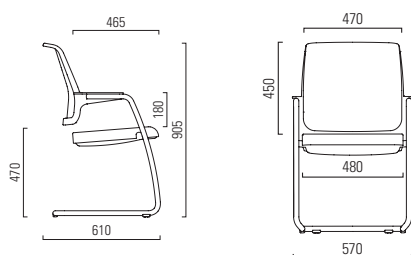

# Connexion

Design: Dieter Stierli

**girsberger**

Ausführungen Exécutions Modelli

Rückenrahmen flexibel Dossier flexible Schienale flessibile	<input checked="" type="radio"/>
Rücken-Netz / -Polster clipmontiert Dossier en résille / coussin du dossier clipés Rete / imbottitura schienale con fissaggio a clip	<input checked="" type="radio"/> / <input checked="" type="radio"/>
Elastisches Freischwingergestell Piétement luge souple Sedia a sbalzo elastica	<input checked="" type="radio"/>
Stahlgestell schwarz beschichtet Piétement en acier époxy noir Struttura in acciaio verniciato nero	<input checked="" type="radio"/>
Stahlgestell verchromt Châssis en acier chromé Struttura in acciaio cromato	<input checked="" type="radio"/>
Armlehnen integriert Kunststoff Accoudoirs intégrés, matière synthétique Braccioli in materiale plastico integrati	<input checked="" type="radio"/>
Kunststoffgleiter universal Glisseurs en matière synthétique Guide in materiale plastico universali	<input checked="" type="radio"/>
Filzgleiter Glisseurs avec revêtement en feutre Guide in feltro	<input type="radio"/>
Nicht stapelbar / Stapelbar bis 5 Stühle Non empilables / empilables jusqu'à 5 sièges Non impilabile / Impilabile fino a 5 sedie	<input checked="" type="radio"/> / <input type="radio"/>
Stapelwagen Diable d'empilage Carrello d'impilaggio	<input type="radio"/>