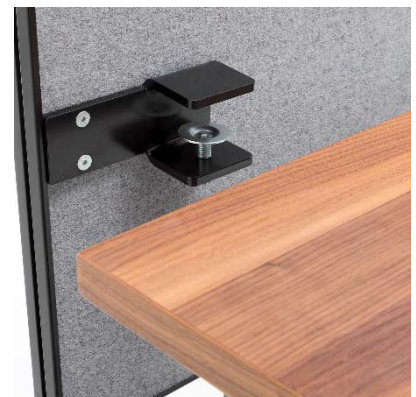

PRO 28 Tisch Ansatzwand

- Akustisch wirksam, Absorberklasse A
- beidseitig Stoffbezug, pinn- und organisierbar
- Stoffbezug nach Kollektion Camira LUCIA oder L2
- Befestigung mit zwei Klemmadapter an der Tischplatte
- Aluminiumrahmen und Adapter pulverbeschichtet weiss RAL 9016, weissaluminium RAL 9006 oder schwarz RAL 9005
- Wandhöhe 660 mm, Höhe ab Tischplatte 420 mm
- Wandbreiten von 800-2000 mm in Abständen von 200 mm
- Wanddicke 28 mm

PRO 28 Tisch Aufsatzwand

- Akustisch wirksam, Absorberklasse A
- beidseitig Stoffbezug, pinn- und organisierbar
- Stoffbezug nach Kollektion Camira LUCIA oder L2
- Befestigung mit zwei Klemmadapter an der Tischplatte
- Aluminiumrahmen und Adapter pulverbeschichtet weiss RAL 9016, weissaluminium RAL 9006 oder schwarz RAL 9005
- Wandhöhe ab Tischplatte 420 mm
- Wandbreiten von 800-2000 mm in Abständen von 200 mm
- Wanddicke 28 mm

PRO 28 Stellwand

- Akustisch wirksam, Absorberklasse A
- beidseitig Stoffbezug, pinn- und organisierbar
- Stoffbezug nach Kollektion Camira LUCIA oder L2
- Alluminiumrahmen, Füße und Verkettungsbeschläge pulverbeschichtet weiss RAL 9016, weissaluminium RAL 9006 oder schwarz RAL 9005
- Wandhöhen 1070 / 1200 / 1400 / 1600 / 1800 mm
- Wandbreiten von 600-1200 mm in Abständen von 200 mm
- Wanddicke 28 mm
- Verkettungselemente L / T / X

Linear-Verketter unten mit Gleiter

Abschluss-Stellfuss

Abschluss-Stabilisierungsfuss

PRO 56 Stellwand

- Akustisch wirksam, Absorberklasse A
- beidseitig Stoffbezug, pinn- und organisierbar
- Stoffbezug nach Kollektion Camira LUCIA oder L2
- Alluminiumrahmen, Füße und Verkettungsbeschläge pulverbeschichtet weiss RAL 9016, weissaluminium RAL 9006 oder schwarz RAL 9005
- Wandhöhen 1800 / 2000 mm
- Wandbreiten von 600-1200 mm in Abständen von 200 mm
- Wanddicke 56 mm
- Glaselement Breite 400 mm