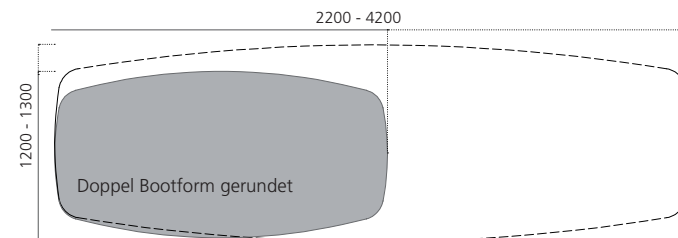

VARIANT Formen | Grössen

Arbeitsplatte

EDV-Arbeitsplatte

Anbautische

Verkettungen

VARIANT Formen | Grössen

Besprechung

Konferenz

Tischplatten werden geteilt ab 2800mm und grösser