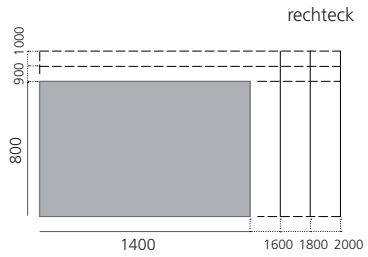

VARIANT Formen | Grössen

Arbeitsplatte

EDV-Arbeitsplatte

Anbautische

Verkettungen

VARIANT Formen | Grössen

Besprechung

Konferenz

Tischplatten werden geteilt ab 2800mm und grösser