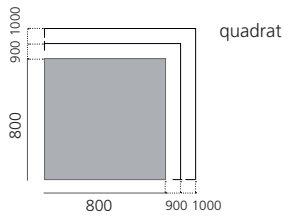

VARIANT Formen | Grössen

Arbeitsplatte

EDV-Arbeitsplatte

Anbautische

Verkettungen

VARIANT Formen | Grössen

Besprechung

Konferenz

Tischplatten werden geteilt ab 2800mm und grösser