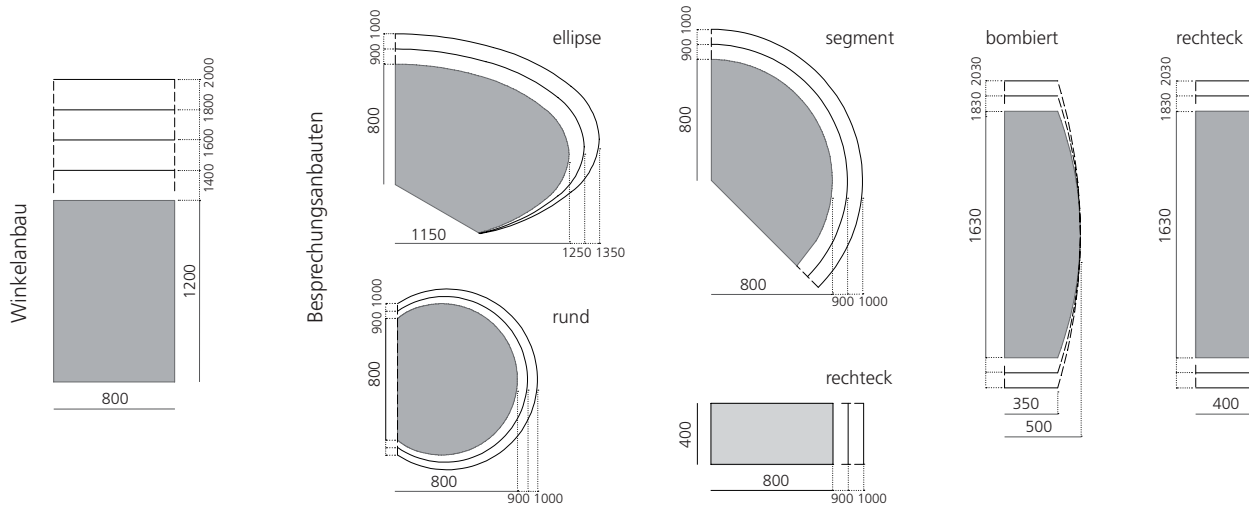

VARIANT Formen | Grössen

Arbeitsplatte

EDV-Arbeitsplatte

Anbautische

Verkettungen

VARIANT Formen | Grössen

Besprechung

Konferenz

Tischplatten werden geteilt ab 2800mm und grösser