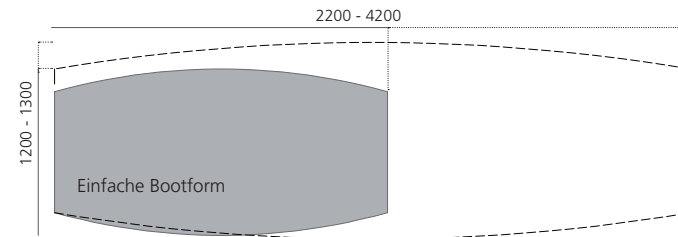

VARIANT Formen | Grössen

Arbeitsplatte

EDV-Arbeitsplatte

Anbautische

Verkettungen

VARIANT Formen | Grössen

Besprechung

Konferenz

Tischplatten werden geteilt ab 2800mm und grösser