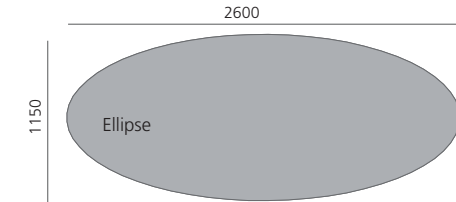

VARIANT Formen | Grössen

Arbeitsplatte

EDV-Arbeitsplatte

Anbautische

Verkettungen

VARIANT Formen | Grössen

Besprechung

Konferenz

Tischplatten werden geteilt ab 2800mm und grösser