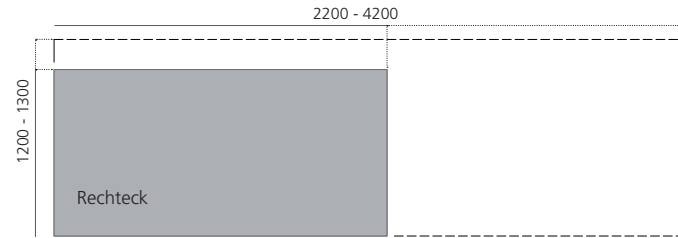

VARIANT Formen | Grössen

Arbeitsplatte

EDV-Arbeitsplatte

Anbautische

Verkettungen

VARIANT Formen | Grössen

Besprechung

Konferenz

Tischplatten werden geteilt ab 2800mm und grösser