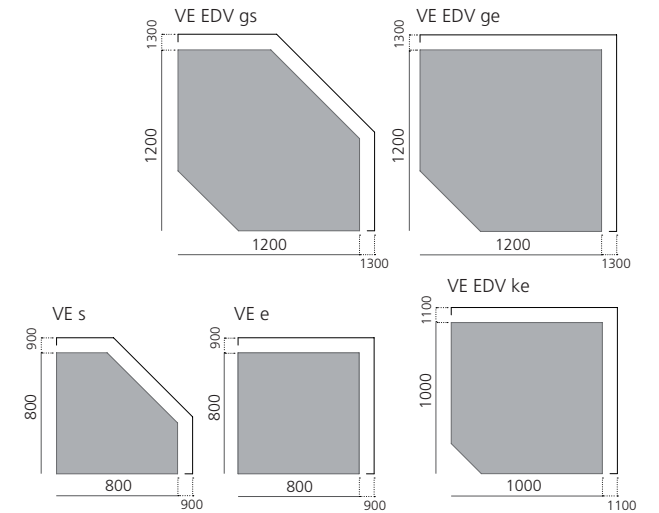

VARIANT Formen | Grössen

Arbeitsplatte

EDV-Arbeitsplatte

Anbautische

Verkettungen

VARIANT Formen | Grössen

Besprechung

Konferenz

Tischplatten werden geteilt ab 2800mm und grösser