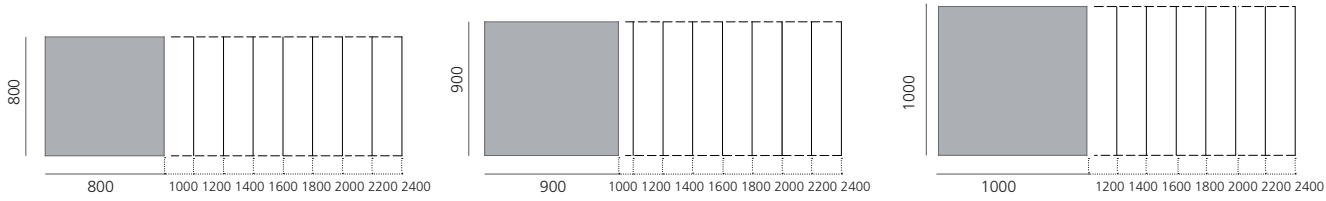

VARIANT Formen | Grössen

Arbeitsplatte

EDV-Arbeitsplatte

Anbautische

Verkettungen

VARIANT Formen | Grössen

Besprechung

Konferenz

Tischplatten werden geteilt ab 2800mm und grösser