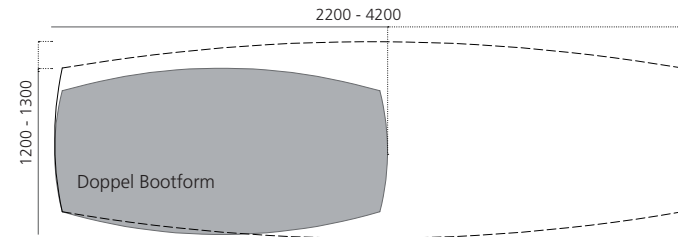

VARIANT Formen | Grössen

Arbeitsplatte

EDV-Arbeitsplatte

Anbautische

Verkettungen

VARIANT Formen | Grössen

Besprechung

Konferenz

Tischplatten werden geteilt ab 2800mm und grösser