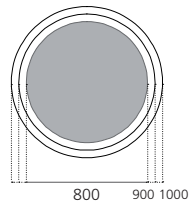

VARIANT Formen | Grössen

Arbeitsplatte

EDV-Arbeitsplatte

Anbautische

Verkettungen

VARIANT Formen | Grössen

Besprechung

Konferenz

Tischplatten werden geteilt ab 2800mm und grösser