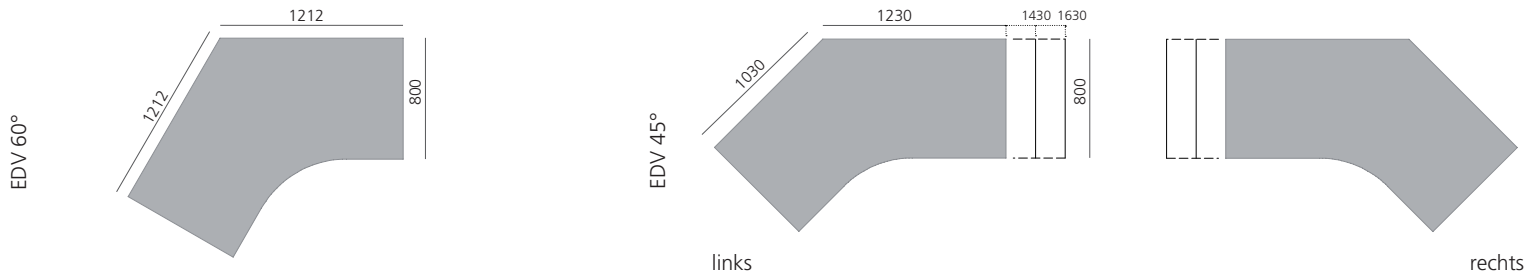

VARIANT Formen | Grössen

Arbeitsplatte

EDV-Arbeitsplatte

Anbautische

Verkettungen

VARIANT Formen | Grössen

Besprechung

Konferenz

Tischplatten werden geteilt ab 2800mm und grösser