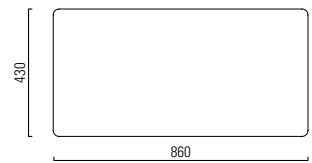

Tavolo rettangolare, telaio cromato, stratificato nero, superficie bianca / nera

●/●

Tisch in Massivholz auf Anfrage Table en bois massif sur demande Tavolo in legno massiccio su richiesta

○

● serienmässig standard di serie ○ optional en option su richiesta