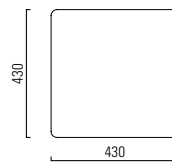

Tavolo rettangolare, telaio cromato, stratificato nero, superficie bianca / nera

●/●

Tisch in Massivholz auf Anfrage Table en bois massif sur demande Tavolo in legno massiccio su richiesta

○

● serienmässig standard di serie ○ optional en option su richiesta