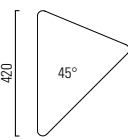

### Beistelltische Table basse Tavolini bassi

Tisch viereckig, Gestell verchromt, Vollkernplatte schwarz, Oberfläche weiss / schwarz

Table carrée, châssis chromé, stratifié compact noir, surface blanche / noire

Tavolo quadrangolare, telaio cromato, stratificato nero, superficie bianca / nera

●/●

Tisch rechteckig, Gestell verchromt, Vollkernplatte schwarz, Oberfläche weiss / schwarz

Table rectangulaire, châssis chromé, stratifié compact noir, surface blanche / noire

Tavolo rettangolare, telaio cromato, stratificato nero, superficie bianca / nera

●/●

Tisch in Massivholz auf Anfrage Table en bois massif sur demande Tavolo in legno massiccio su richiesta

○

● serienmässig standard di serie ○ optional en option su richiesta