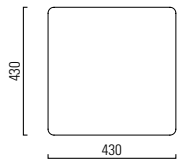

### Beistelltische Table basse Tavolini bassi

Tisch viereckig, Gestell verchromt, Vollkernplatte schwarz, Oberfläche weiss / schwarz

Table carrée, châssis chromé, stratifié compact noir, surface blanche / noire

Tavolo rettangolare, telaio cromato, stratificato nero, superficie bianca / nera

●/●

Tisch in Massivholz auf Anfrage Table en bois massif sur demande Tavolo in legno massiccio su richiesta

○

● serienmässig standard di serie ○ optional en option su richiesta