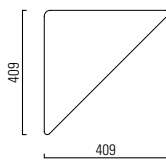

Tavolo rettangolare, telaio cromato, stratificato nero, superficie bianca / nera

●/●

Tisch in Massivholz auf Anfrage Table en bois massif sur demande Tavolo in legno massiccio su richiesta

○

● serienmässig standard di serie ○ optional en option su richiesta