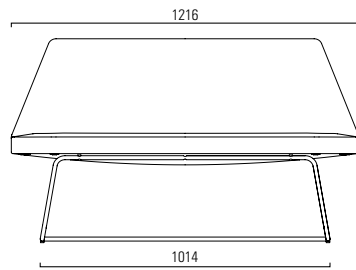

Tavolo quadrangolare, telaio cromato, stratificato nero, superficie bianca / nera

●/●

Tisch rechteckig, Gestell verchromt, Vollkernplatte schwarz, Oberfläche weiss / schwarz

Table rectangulaire, châssis chromé, stratifié compact noir, surface blanche / noire

Tavolo rettangolare, telaio cromato, stratificato nero, superficie bianca / nera

●/●

Tisch in Massivholz auf Anfrage Table en bois massif sur demande Tavolo in legno massiccio su richiesta

○

● serienmässig standard di serie ○ optional en option su richiesta