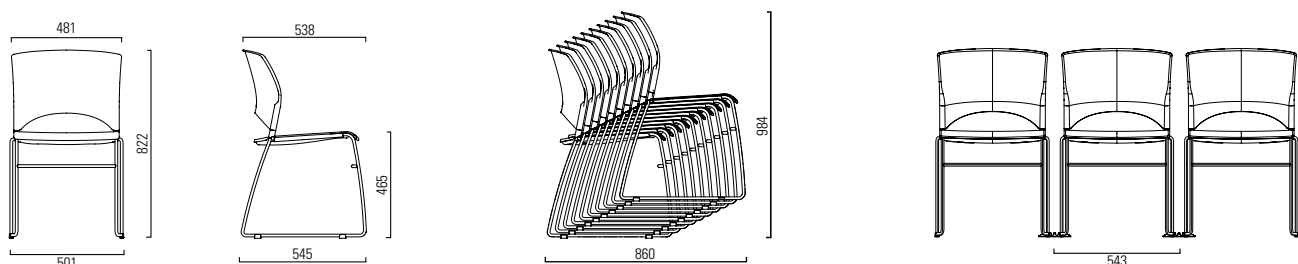

PIXO

Design: Synergy Product Development

**girsberger**

Ausführungen Exécutions Esecuzioni

Kunststoffschale schwarz Coque en matière synthétique noire Guscio in materiale plastico nero	<input checked="" type="radio"/>
Stahlgestell verchromt Châssis en acier chromé Telaio in acciaio cromato	<input checked="" type="radio"/>
Sitzpolster Rembourrage assise Imbottitura sedile	<input checked="" type="radio"/>
Schreibtابل rechts (nicht stapelbar) Tablette écrioire droite (non empilable) Tavoletta scrittoio destra (non impilabile)	<input type="radio"/>
Buchablage (nicht stapelbar) Tablette porte-documents (non empilable) Ripiano portadocumenti (non impilabile)	<input type="radio"/>
Schreibtابل rechts und Buchablage (nicht stapelbar) Tablette écrioire droite et tablette porte-documents (non empilable) Tavoletta scrittoio destra e ripiano portadocumenti (non impilabile)	<input type="radio"/>
Reihenverbindung Elément de jonction Elementi di giunzione	<input type="radio"/>
Stapelbar bis 10 Stühle Empilable jusqu'à 10 sièges Impilabile fino a 10 sedie	<input checked="" type="radio"/>
Stapelwagen für max. 35 Stühle Diable d'empilage pour 35 sièges au max. Carrello d'impilaggio per 35 sedie al massimo	<input type="radio"/>
Universal-Kunststoffgleiter Glisseurs universels en matière synthétique Guide in materiale plastico universali	<input checked="" type="radio"/>
Filzgleiter Glisseurs avec revêtement en feutre Guide in feltro	<input type="radio"/>