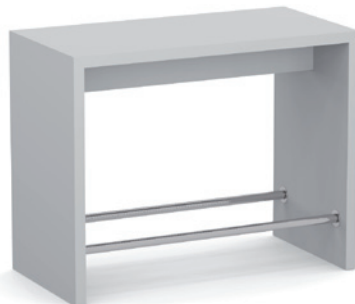

# WANGENTISCHE zemp

Wangenstehtisch 0F  
ohne Fussstange

Wangenstehtisch 1F  
eine Fussstange ohne Stützfuss  
bis Breite 2000 mm

Wangenstehtisch Kunstharz belegt mit einer Fussstange verchromt

Wangenstehtisch Eiche massiv mit zwei Fussstangen verchromt

Wangenstehtisch 1FS  
eine Fussstange mit Stützfuss,  
ab Breite 2000 mm

Wangenstehtisch 2F  
zwei Fussstangen ohne Stützfuss  
bis Breite 2000 mm

Wangenstehtisch 2FS  
zwei Fussstangen mit Querverstrebung und  
Stützfuss, ab Breite 2000 mm

Wangenstehtisch

Wagentisch mit Wangenbänke

Wangeloungesisch