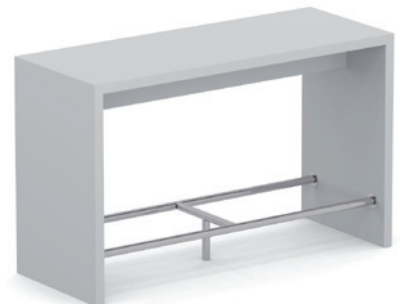

# WANGENTISCHE zemp

Wangenstehtisch 0F  
ohne Fussstange

Wangenstehtisch 1F  
eine Fussstange ohne Stützfuss  
bis Breite 2000 mm

Wangenstehtisch Kunstharz belegt mit einer Fussstange verchromt

Wangenstehtisch Eiche massiv mit zwei Fussstangen verchromt

Wangenstehtisch 1FS  
eine Fussstange mit Stützfuss,  
ab Breite 2000 mm

Wangenstehtisch 2F  
zwei Fussstangen ohne Stützfuss  
bis Breite 2000 mm

Wangenstehtisch 2FS  
zwei Fussstangen mit Querverstrebung und  
Stützfuss, ab Breite 2000 mm

Wangenstehtisch

Wagentisch mit Wangenbänke

Wangeloungesisch