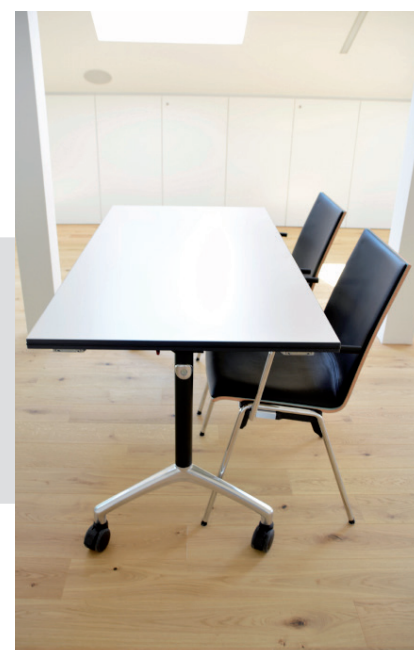

Raiffeisenbank Malters | Aufenthaltsräume Dachgeschoss

Bauherrschaft: Raiffeisenbank Malters
Ausführung: Juni 2016

Kurzbeschreibung:

Die Möblierung der Aufenthaltsräume im Dachgeschoss der Raiffeisenbank Malters, sind mit YPSILON Seminarartischen und Logochair 495 ausgestattet. Im Aufenthaltsraum stehen zwei mit Kunstharz reinweiss belegte Wangentische und zweifarbigen Arper Catifa Stühlen.

Ypsilon Seminar zemp