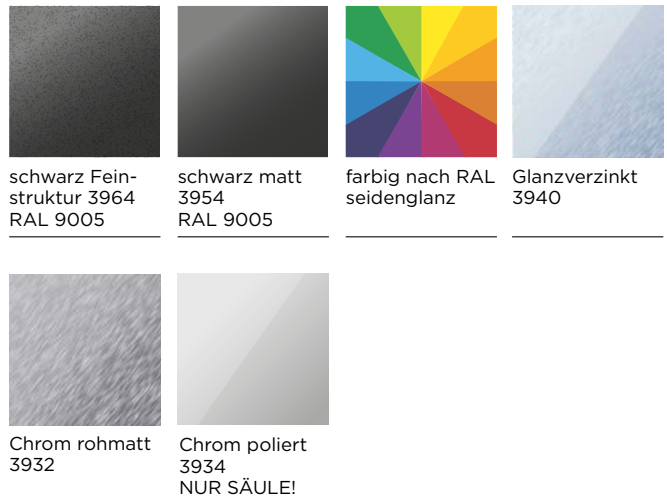

STELE ZQ

Säulen Sitztisch quadratisch

Kompakt, stabil und anpassungsfähig.

Der unkomplizierte Sitztisch STELE ZQ ist quadratisch und deswegen vielseitig einsetzbar. Seine kompakte Form lädt ein für kurze Besprechungen oder zu anregenden Gesprächen in einer Gaststätte, welche Gemütlichkeit und Harmonie schätzt. In verschiedenen Farben, Materialien und Grössen erhältlich.

STELE ZQ

SÄULENGESTELL MIT BODENPLATTE QUADRATISCH STELE ZQ

Säule:	Quadratisch 60 x 60 / 80 x 80 mm
Bodenplatte:	Quadratisch, Dicke 10 mm
Kopfplatte:	Quadratisch, schwarz seidenglanz RAL 9005
Gleiter:	Hartfilzgleiter (Standard) Kunststoff POM Gleiter Hartfilz Nivelliergleiter von unten verstellbar
Tischhöhe:	Fest 730 mm (inkl. Tischplatte 25 mm)

TISCHPLATTEN

Kunstharz beschichtet

Kunstharz belegt

Linoleum Desktop

Echtholz Furnier

Massivholz

Kunstharz Vollkern

GESTELL AUSFÜHRUNGEN

schwarz Feinstruktur 3964 RAL 9005

schwarz matt 3954 RAL 9005

farbig nach RAL seidenglanz

Glanzverzinkt 3940

Chrom rohmatt 3932

Chrom poliert 3934 NUR SÄULE!

FORMATE & GRÖSSEN

Tischplatte	Säule	Bodenplatte	Kopfplatte
600 x 600 mm	60 x 60 mm	400 x 400 mm	250 x 250 mm
650 x 650 mm	60 x 60 mm	400 x 400 mm	250 x 250 mm
700 x 700 mm	60 x 60 mm	450 x 450 mm	250 x 250 mm
750 x 750 mm	60 x 60 mm	450 x 450 mm	250 x 250 mm
800 x 800 mm	60 x 60 mm	450 x 450 mm	250 x 250 mm
900 x 900 mm	60 x 60 mm	500 x 500 mm	350 x 350 mm
1000 x 1000 mm	60 x 60 mm	600 x 600 mm	350 x 350 mm
1100 x 1100 mm	80 x 80 mm	700 x 700 mm	Rohrkreuz
1200 x 1200 mm	80 x 80 mm	700 x 700 mm	Rohrkreuz