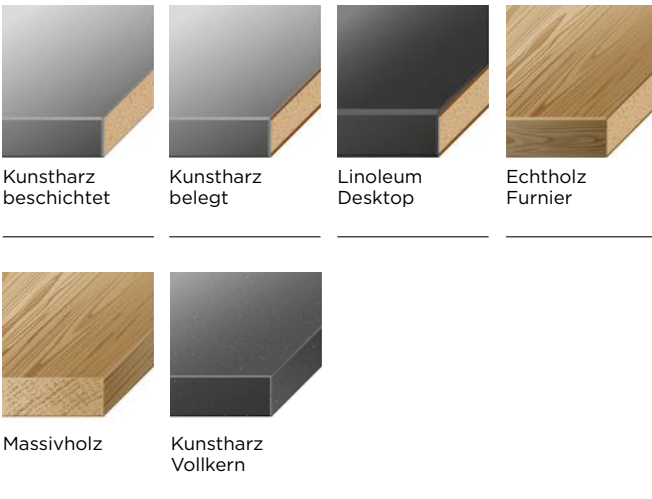

STELE ZQ

Säulen Sitztisch quadratisch

Kompakt, stabil und anpassungsfähig.

Der unkomplizierte Sitztisch STELE ZQ ist quadratisch und deswegen vielseitig einsetzbar. Seine kompakte Form lädt ein für kurze Besprechungen oder zu anregenden Gesprächen in einer Gaststätte, welche Gemütlichkeit und Harmonie schätzt. In verschiedenen Farben, Materialien und Grössen erhältlich.

STELE ZQ

SÄULENGESTELL MIT BODENPLATTE QUADRATISCH STELE ZQ

Säule:	Quadratisch 60 x 60 / 80 x 80 mm
Bodenplatte:	Quadratisch, Dicke 10 mm
Kopfplatte:	Quadratisch, schwarz seidenglanz RAL 9005
Gleiter:	Hartfilzgleiter (Standard) Kunststoff POM Gleiter Hartfilz Nivelliergleiter von unten verstellbar
Tischhöhe:	Fest 730 mm (inkl. Tischplatte 25 mm)

TISCHPLATTEN

Kunstharz beschichtet

Kunstharz belegt

Linoleum Desktop

Echtholz Furnier

Massivholz

Kunstharz Vollkern

GESTELL AUSFÜHRUNGEN

schwarz Feinstruktur 3964 RAL 9005

schwarz matt 3954 RAL 9005

farbig nach RAL seidenglanz

Glanzverzinkt 3940

Chrom rohmatt 3932

Chrom poliert 3934 NUR SÄULE!

FORMATE & GRÖSSEN

Tischplatte	Säule	Bodenplatte	Kopfplatte
600 x 600 mm	60 x 60 mm	400 x 400 mm	250 x 250 mm
650 x 650 mm	60 x 60 mm	400 x 400 mm	250 x 250 mm
700 x 700 mm	60 x 60 mm	450 x 450 mm	250 x 250 mm
750 x 750 mm	60 x 60 mm	450 x 450 mm	250 x 250 mm
800 x 800 mm	60 x 60 mm	450 x 450 mm	250 x 250 mm
900 x 900 mm	60 x 60 mm	500 x 500 mm	350 x 350 mm
1000 x 1000 mm	60 x 60 mm	600 x 600 mm	350 x 350 mm
1100 x 1100 mm	80 x 80 mm	700 x 700 mm	Rohrkreuz
1200 x 1200 mm	80 x 80 mm	700 x 700 mm	Rohrkreuz