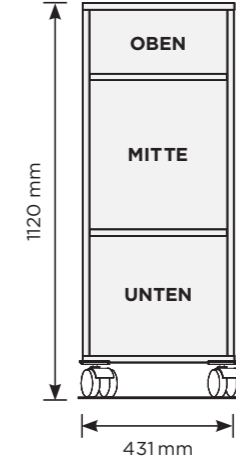

CADDY

TYP T | F

Rolle mit Feststellbremse
Eckschutz schwarz

Muschelgriffe bombiert
Alu farbig / Nickel matt

CADDY T3

OBEN

- Fach leer
- DARUNTER**
- Materialauszug
- Auszugstablär

MITTE

- Fach leer für Ordner
- 1x Schublade A6, Fach leer
- 2x Schublade A6, Fach leer
- 3x Schublade A6

UNTEN

- Fach leer für Ordner
- 1x Schublade mit Hängeregisterkorb
- 2x Schublade A6

Caddy-Griff schwarz
mit Postfach-Schlitz und
Beschriftungsfeld
Schloss Lehmann zu CADDY T

Caddy-Reelinggriff
Chrom matt / Edelstahloptik
Schloss Lehmann zu CADDY T

CADDY T2

OBEN

- Fach leer
- Materialauszug, Fach leer
- Auszugstablär, Fach leer

UNTEN

- Fach mit 1 Tablar verstellbar
- 1x Schublade A6, Fach leer für Ordner
- 1x Schublade A6, 1x Schublade mit Hängeregisterkorb
- 3x Schublade A6