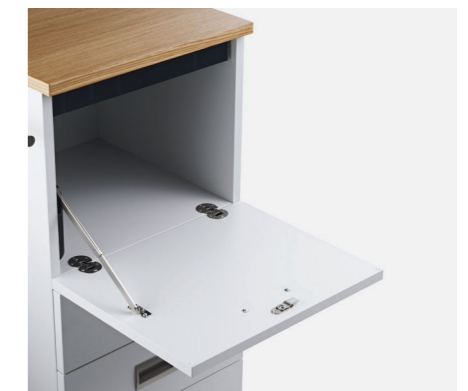

Caddy-Reelinggriff
Chrom matt / Edelstahloptik
Schloss Lehmann zu CADDY T

CADDY T2

OBEN

- Fach leer
- Materialauszug, Fach leer
- Auszugstablär, Fach leer

UNTEN

- Fach mit 1 Tablar verstellbar
- 1x Schublade A6, Fach leer für Ordner
- 1x Schublade A6, 1x Schublade mit Hängeregisterkorb
- 3x Schublade A6

CADDY F2

OBEN

- Offen, Fach leer
- Offen, Materialauszug, Fach leer
- Offen, Fach leer, 1x Schublade A6
- Offen, Materialauszug, Fach leer, 1x Schublade A6

UNTEN

- Offen, Fach leer für Ordner
- 2x Schublade A6
- 1x Schublade A4 mit Hängeregisterkorb

CADDY | F

Eleganz auf Bestellung.

Der sichtbar strukturierte CADDY F hat nicht nur eine grosse Klappe, die als Ablagefläche dienen kann. Wie die gesamte Serie weiss er auch Geheimnisse zu bewahren – schliesslich sind alle Caddys abschliessbar.

Auszugstablär

Materialauszug

Fach für Ordner mit Ordnerbügel

Schublade A6

Schublade mit Hängeregisterkorb

Klappe