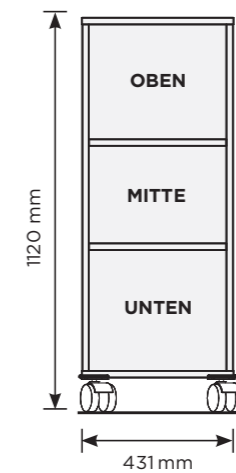

MDF farbig
nach Wahl

CADDY F3

OBEN

- Offen, Fach leer für Ordner
- Offen, Materialauszug, Fach leer
- Offen, Fach mit 1 Tablar verstellbar
- Klappe, Fach für Ordner
- Klappe, Materialauszug, Fach leer
- Klappe, Fach mit 1 Tablar verstellbar
- 2x Schublade A6

MITTE

- Offen, Fach leer
- 2x Schublade A6
- 1x Schublade A4 mit Hängeregisterkorb

UNTEN

- Offen, Fach leer für Ordner
- 2x Schublade A6
- 1x Schublade A4 mit Hängeregisterkorb

MITTE & UNTEN

- Offen, Fach mit 1 Tablar verstellbar