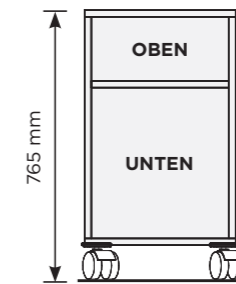

- Fach leer für Ordner
- 1x Schublade A6, Fach leer
- 2x Schublade A6, Fach leer
- 3x Schublade A6

UNTEN

- Fach leer für Ordner
- 1x Schublade mit Hängeregisterkorb
- 2x Schublade A6

Caddy-Griff schwarz
mit Postfach-Schlitz und
Beschriftungsfeld
Schloss Lehmann zu CADDY T

Caddy-Reelinggriff
Chrom matt / Edelstahloptik
Schloss Lehmann zu CADDY T

CADDY T2

OBEN

- Fach leer
- Materialauszug, Fach leer
- Auszugstablär, Fach leer

UNTEN

- Fach mit 1 Tablar verstellbar
- 1x Schublade A6, Fach leer für Ordner
- 1x Schublade A6, 1x Schublade mit Hängeregisterkorb
- 3x Schublade A6