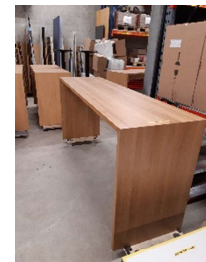

Wangen Stehtisch
2400 x 700 mm Höhe 1100 mm
Eiche Massivholz naturlackiert
(INV 1279) CHF 1'999.-