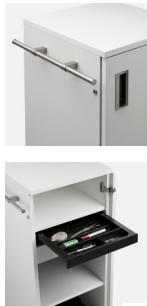

Gültig für Bestellungen vom 18.01.-28.02.2021

Keine Mindestbestellmenge

Lieferbar innert 10 Arbeitstagen

Abgeholt ab Werk Winikon

**SONDER
ANGEBOT
#WINTER 21**

CADDY T3

431 x 431 mm, Höhe 1120 mm
Auf Universal-Rollen mit Feststellbremse
Flügeltür mit Muschelgriff Nickel matt
Türrückhaltung mit Magnet
Caddy-Reelinggriff Edelstahl-optik
Ausstattung: oben Ablagefach, Materialauszug
Schublade A6, unten 1 Tablar verstellbar
Ausführung: KH beschichtet reinweiss 3972