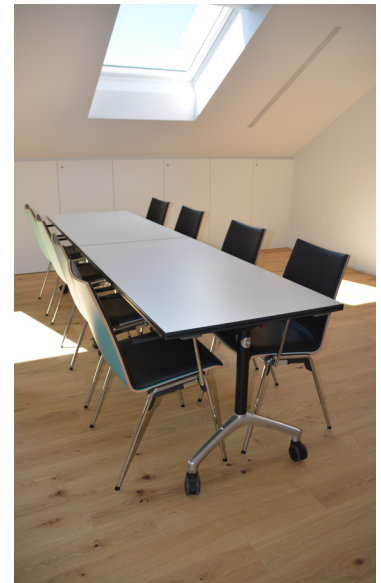

Raiffeisenbank Pilatus Malters

Bauherrschaft: Raiffeisenbank, Mettlenweg 2, 6102 Malters
Ausführung: Juni 2016

Die Möblierung der Aufenthaltsräume im Dachgeschoss der Raiffeisenbank Malters, sind mit YPSILON Seminar-tischen und dem Logochair 495 ausgestattet.

Die Wangentische im Aufenthaltsraum sind in reinweissem Kunstharz belegt und bieten Platz für die gemeinsamen Mittagspausen. Sitzplatz bietet der zweifarbige Arper Catifa Stuhl.