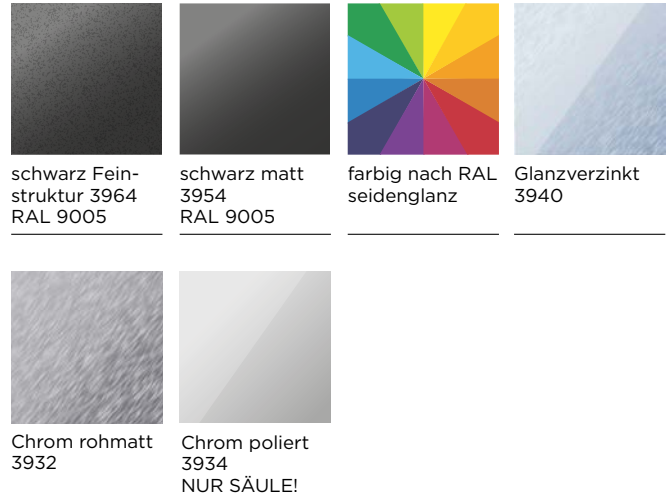

STELE ZR-H

Säulen Stehtisch rund

Klassisch, multifunktional und praktisch.

Mit seinem klassischen Design besticht der Stehtisch STELE ZR-H durch seine Einfachheit: Dieser zeitlose Allrounder kann überall, wo gerne stehend der Überblick behalten wird, eingesetzt werden. In verschiedenen Farben, Materialien und Grössen erhältlich.

STELE ZR-H

STEH-SÄULENGESTELL MIT BODENPLATTE RUND STELE ZR-H

Säule:	Rund Ø 60 mm
Bodenplatte:	Rund, Dicke 10 mm
Kopfplatte:	Quadratisch, schwarz seidenglanz RAL 9005
Gleiter:	Hartfilzgleiter (Standard) Kunststoff POM Gleiter Hartfilz Nivelliergleiter von unten verstellbar
Tischhöhe:	Fest 1100 mm (inkl. Tischplatte 25 mm)
Option:	Fussstütze rund

TISCHPLATTEN

Kunsthartz
beschichtetKunsthartz
belegtLinoleum
DesktopEchtholz
Furnier

Massivholz

Kunsthartz
Vollkern

GESTELL AUSFÜHRUNGEN

schwarz Fein-
struktur 3964
RAL 9005schwarz matt
3954
RAL 9005farbig nach RAL
seidenglanzGlanzverzinkt
3940Chrom rohmatt
3932Chrom poliert
3934
NUR SÄULE!