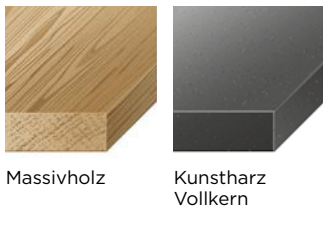

STELE ZR-H

Säulen Stehtisch rund

Klassisch, multifunktional und praktisch.

Mit seinem klassischen Design besticht der Stehtisch STELE ZR-H durch seine Einfachheit: Dieser zeitlose Allrounder kann überall, wo gerne stehend der Überblick behalten wird, eingesetzt werden. In verschiedenen Farben, Materialien und Grössen erhältlich.

STELE ZR-H

STEH-SÄULENGESTELL MIT BODENPLATTE RUND STELE ZR-H

Säule:	Rund Ø 60 mm
Bodenplatte:	Rund, Dicke 10 mm
Kopfplatte:	Quadratisch, schwarz seidenglanz RAL 9005
Gleiter:	Hartfilzgleiter (Standard) Kunststoff POM Gleiter Hartfilz Nivelliergleiter von unten verstellbar
Tischhöhe:	Fest 1100 mm (inkl. Tischplatte 25 mm)
Option:	Fussstütze rund

TISCHPLATTEN

Kunsthartz
beschichtetKunsthartz
belegtLinoleum
DesktopEchtholz
Furnier

Massivholz

Kunsthartz
Vollkern

GESTELL AUSFÜHRUNGEN

schwarz Fein-
struktur 3964
RAL 9005schwarz matt
3954
RAL 9005farbig nach RAL
seidenglanzGlanzverzinkt
3940Chrom rohmatt
3932Chrom poliert
3934
NUR SÄULE!