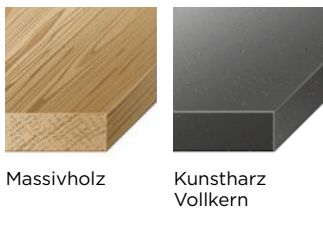

STELE ZQ-H

Säulen Stehtisch quadratisch

Elegant, quadratisch und zeitgemäss.

Der STELE ZQ-H ist ein eleganter Hochtisch der etwas anderen Art. Durch seine quadratische Form beeindruckt er nicht nur im Gastro- oder Bürobereich, sondern ist ebenso dekorativ und äusserst einladend in Empfangshallen. In verschiedenen Farben, Materialien und Grössen erhältlich.

STELE ZQ-H

STEH-SÄULENGESTELL MIT BODENPLATTE QUADRATISCH STELE ZQ-H

Säule:	Quadratisch 60 x 60 mm
Bodenplatte:	Quadratisch , Dicke 10 mm
Kopfplatte:	Quadratisch, schwarz seidenglanz RAL 9005
Gleiter:	Hartfilzgleiter (Standard) Kunststoff POM Gleiter Hartfilz Nivelliergleiter von unten verstellbar
Tischhöhe:	Fest 1100 mm (inkl. Tischplatte 25 mm)
Option:	Fussstütze quadratisch

TISCHPLATTEN

Kunstharz beschichtet

Kunstharz belegt

Linoleum Desktop

Echtholz Furnier

Massivholz

Kunstharz Vollkern

GESTELL AUSFÜHRUNGEN

schwarz Feinstruktur 3964 RAL 9005

schwarz matt 3954 RAL 9005

farbig nach RAL seidenglanz

Glanzverzinkt 3940

Chrom rohmatt 3932

Chrom poliert 3934
NUR SÄULE!

FORMATE & GRÖSSEN

■ Tischplatte	Säule	Bodenplatte	Kopfplatte
600 x 600 mm	60 x 60 mm	400 x 400 mm	250 x 250 mm
650 x 650 mm	60 x 60 mm	400 x 400 mm	250 x 250 mm
700 x 700 mm	60 x 60 mm	450 x 450 mm	250 x 250 mm
750 x 750 mm	60 x 60 mm	450 x 450 mm	250 x 250 mm
800 x 800 mm	60 x 60 mm	450 x 450 mm	250 x 250 mm
900 x 900 mm	60 x 60 mm	500 x 500 mm	350 x 350 mm
1000 x 1000 mm	60 x 60 mm	600 x 600 mm	350 x 350 mm