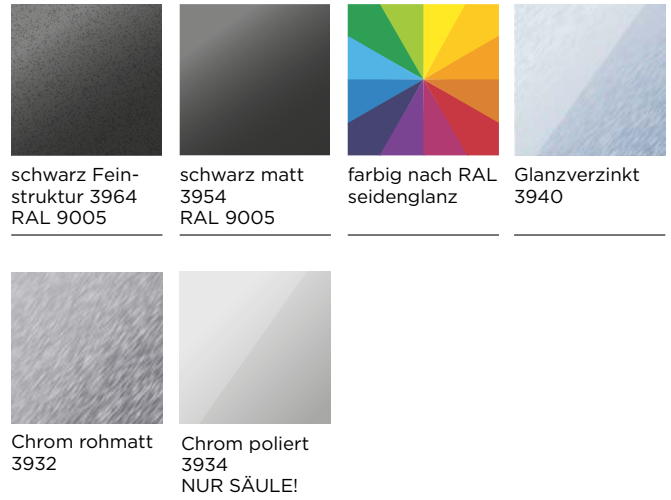

STELE ZQ-H

Säulen Stehtisch quadratisch

Elegant, quadratisch und zeitgemäss.

Der STELE ZQ-H ist ein eleganter Hochtisch der etwas anderen Art. Durch seine quadratische Form beeindruckt er nicht nur im Gastro- oder Bürobereich, sondern ist ebenso dekorativ und äusserst einladend in Empfangshallen. In verschiedenen Farben, Materialien und Grössen erhältlich.

STELE ZQ-H

STEH-SÄULENGESTELL MIT BODENPLATTE QUADRATISCH STELE ZQ-H

Säule:	Quadratisch 60 x 60 mm
Bodenplatte:	Quadratisch , Dicke 10 mm
Kopfplatte:	Quadratisch, schwarz seidenglanz RAL 9005
Gleiter:	Hartfilzgleiter (Standard) Kunststoff POM Gleiter Hartfilz Nivelliergleiter von unten verstellbar
Tischhöhe:	Fest 1100 mm (inkl. Tischplatte 25 mm)
Option:	Fussstütze quadratisch

TISCHPLATTEN

Kunstharz beschichtet

Kunstharz belegt

Linoleum Desktop

Echtholz Furnier

Massivholz

Kunstharz Vollkern

GESTELL AUSFÜHRUNGEN

schwarz Feinstruktur 3964 RAL 9005

schwarz matt 3954 RAL 9005

farbig nach RAL seidenglanz

Glanzverzinkt 3940

Chrom rohmatt 3932

Chrom poliert 3934
NUR SÄULE!

FORMATE & GRÖSSEN

■ Tischplatte	Säule	Bodenplatte	Kopfplatte
600 x 600 mm	60 x 60 mm	400 x 400 mm	250 x 250 mm
650 x 650 mm	60 x 60 mm	400 x 400 mm	250 x 250 mm
700 x 700 mm	60 x 60 mm	450 x 450 mm	250 x 250 mm
750 x 750 mm	60 x 60 mm	450 x 450 mm	250 x 250 mm
800 x 800 mm	60 x 60 mm	450 x 450 mm	250 x 250 mm
900 x 900 mm	60 x 60 mm	500 x 500 mm	350 x 350 mm
1000 x 1000 mm	60 x 60 mm	600 x 600 mm	350 x 350 mm