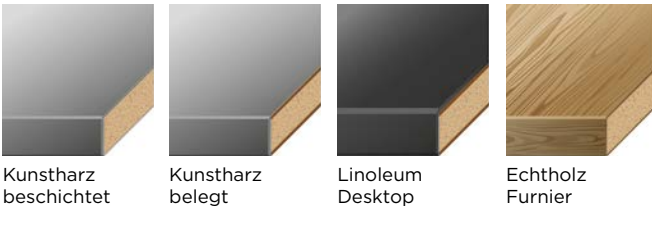

STELE ZQ-H

Säulen Stehtisch quadratisch

Elegant, quadratisch und zeitgemäss.

Der STELE ZQ-H ist ein eleganter Hochtisch der etwas anderen Art. Durch seine quadratische Form beeindruckt er nicht nur im Gastro- oder Bürobereich, sondern ist ebenso dekorativ und äusserst einladend in Empfangshallen. In verschiedenen Farben, Materialien und Grössen erhältlich.

STELE ZQ-H

STEH-SÄULENGESTELL MIT BODENPLATTE QUADRATISCH STELE ZQ-H

Säule:	Quadratisch 60 x 60 mm
Bodenplatte:	Quadratisch , Dicke 10 mm
Kopfplatte:	Quadratisch, schwarz seidenglanz RAL 9005
Gleiter:	Hartfilzgleiter (Standard) Kunststoff POM Gleiter Hartfilz Nivelliergleiter von unten verstellbar
Tischhöhe:	Fest 1100 mm (inkl. Tischplatte 25 mm)
Option:	Fussstütze quadratisch

TISCHPLATTEN

Kunstharz beschichtet

Kunstharz belegt

Linoleum Desktop

Echtholz Furnier

Massivholz

Kunstharz Vollkern

GESTELL AUSFÜHRUNGEN

schwarz Feinstruktur 3964 RAL 9005

schwarz matt 3954 RAL 9005

farbig nach RAL seidenglanz

Glanzverzinkt 3940

Chrom rohmatt 3932

Chrom poliert 3934
NUR SÄULE!

FORMATE & GRÖSSEN

■ Tischplatte	Säule	Bodenplatte	Kopfplatte
600 x 600 mm	60 x 60 mm	400 x 400 mm	250 x 250 mm
650 x 650 mm	60 x 60 mm	400 x 400 mm	250 x 250 mm
700 x 700 mm	60 x 60 mm	450 x 450 mm	250 x 250 mm
750 x 750 mm	60 x 60 mm	450 x 450 mm	250 x 250 mm
800 x 800 mm	60 x 60 mm	450 x 450 mm	250 x 250 mm
900 x 900 mm	60 x 60 mm	500 x 500 mm	350 x 350 mm
1000 x 1000 mm	60 x 60 mm	600 x 600 mm	350 x 350 mm