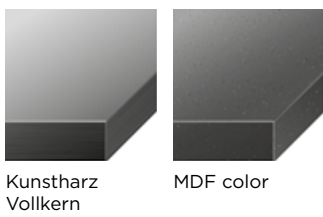

Z21 F

VIERFUSS-JOCHGESTELL Z21 F

Joch:	50/50 mm, Gehrung verschliffen
Traverse:	50/30 mm, nach innen versetzt
Nivelliergleiter:	Kunststoff schwarz, +10 mm
Verbindung:	geschraubt
Tischhöhe:	fest 720 mm (inkl. Tischplatte 25 mm)
①	Nivelliergleiter
②	Eckdetail, Tischplatte schwebend

TISCHPLATTEN

Kunstharz beschichtet

Kunstharz belegt

Linoleum Desktop

Echtholz Furnier

Kunstharz Vollkern

MDF color

GESTELL AUSFÜHRUNGEN

Chrom poliert 3934

weissaluminium 3923

Graphit metallic 3912

reinweiss 3972

schwarz 3957

schwarz metallic 3914

farbig nach Wahl

FORMATE & GRÖSSEN