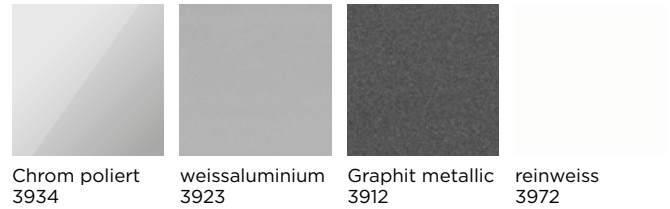

Z21 F

VIERFUSS-JOCHGESTELL Z21 F

Joch:	50/50 mm, Gehrung verschliffen
Traverse:	50/30 mm, nach innen versetzt
Nivelliergleiter:	Kunststoff schwarz, +10 mm
Verbindung:	geschraubt
Tischhöhe:	fest 720 mm (inkl. Tischplatte 25 mm)
①	Nivelliergleiter
②	Eckdetail, Tischplatte schwebend

TISCHPLATTEN

Kunstharz beschichtet

Kunstharz belegt

Linoleum Desktop

Echtholz Furnier

Kunstharz Vollkern

MDF color

GESTELL AUSFÜHRUNGEN

Chrom poliert 3934

weissaluminium 3923

Graphit metallic 3912

reinweiss 3972

schwarz 3957

schwarz metallic 3914

farbig nach Wahl

FORMATE & GRÖSSEN